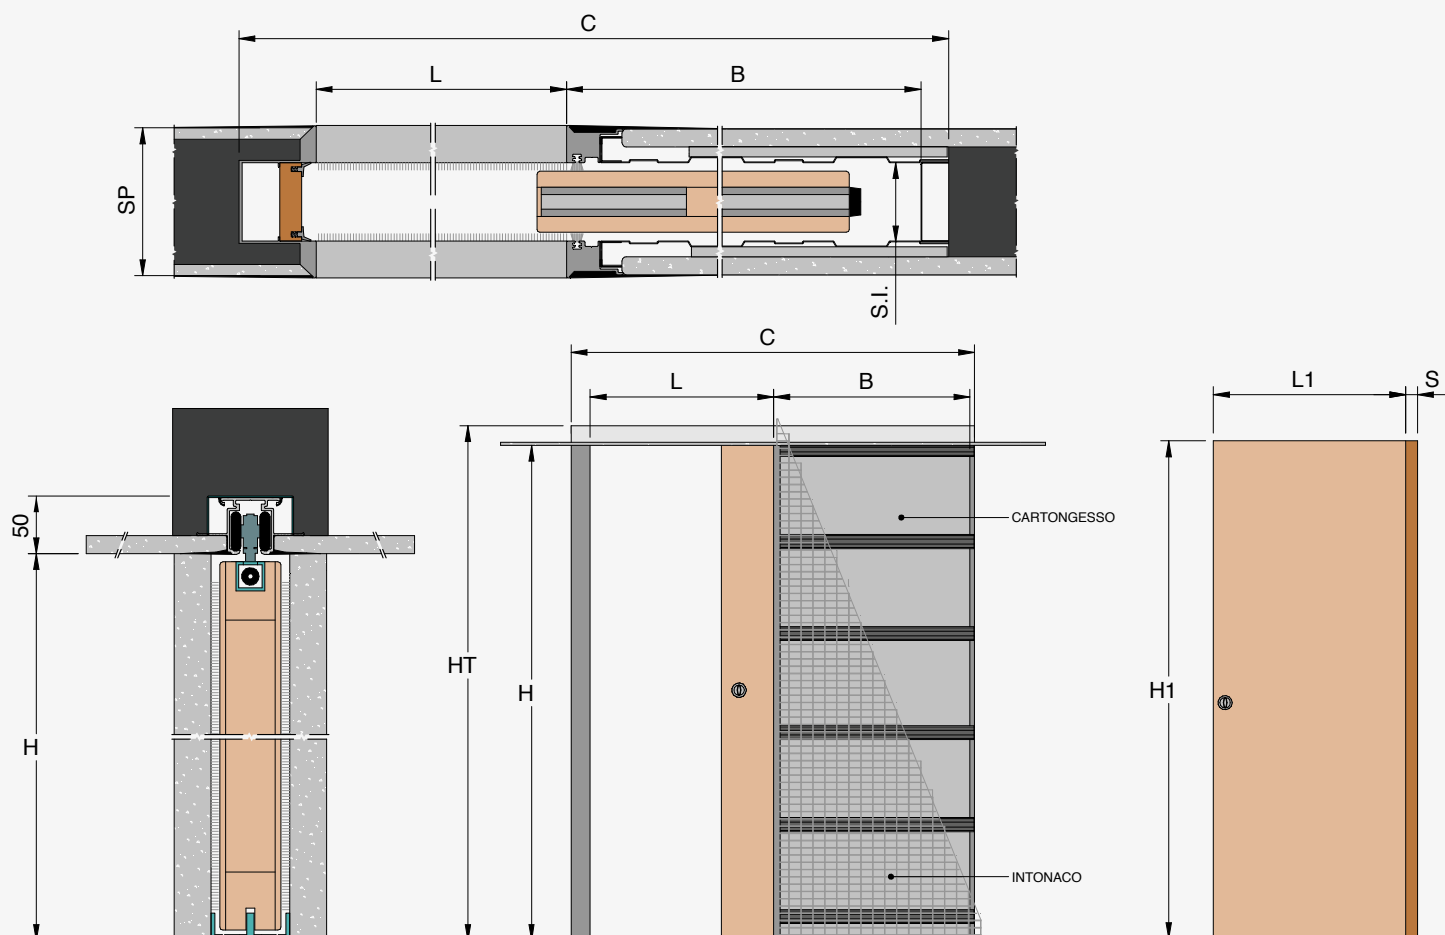

Absolute Evo

Absolute Evo di Ermetika, il controllo per porte scorrevoli filo muro è disponibile anche nella variante tutt'altezza senza traverso

MISURE REALIZZABILI

LARGHEZZA

L da 600 a 1200 mm

ALTEZZA

H da 1000 a 2700 mm

VARIANTI

Disponibile per la versione per pareti in intonaco e in cartongesso con spessore parete 125 mm.

ANTA IN VETRO

È possibile applicare un'anta in vetro tramite l'utilizzo dell'accessorio Glass Kit

AVVERTENZE

Per poter installare il telaio è necessario predisporre un controsoffitto in cartongesso

PAPPERBALL
BACKTICKET
FICTION
NON-FICTION
OCCASION
PAPPERBALL
BACKTICKET

NOVITÀ